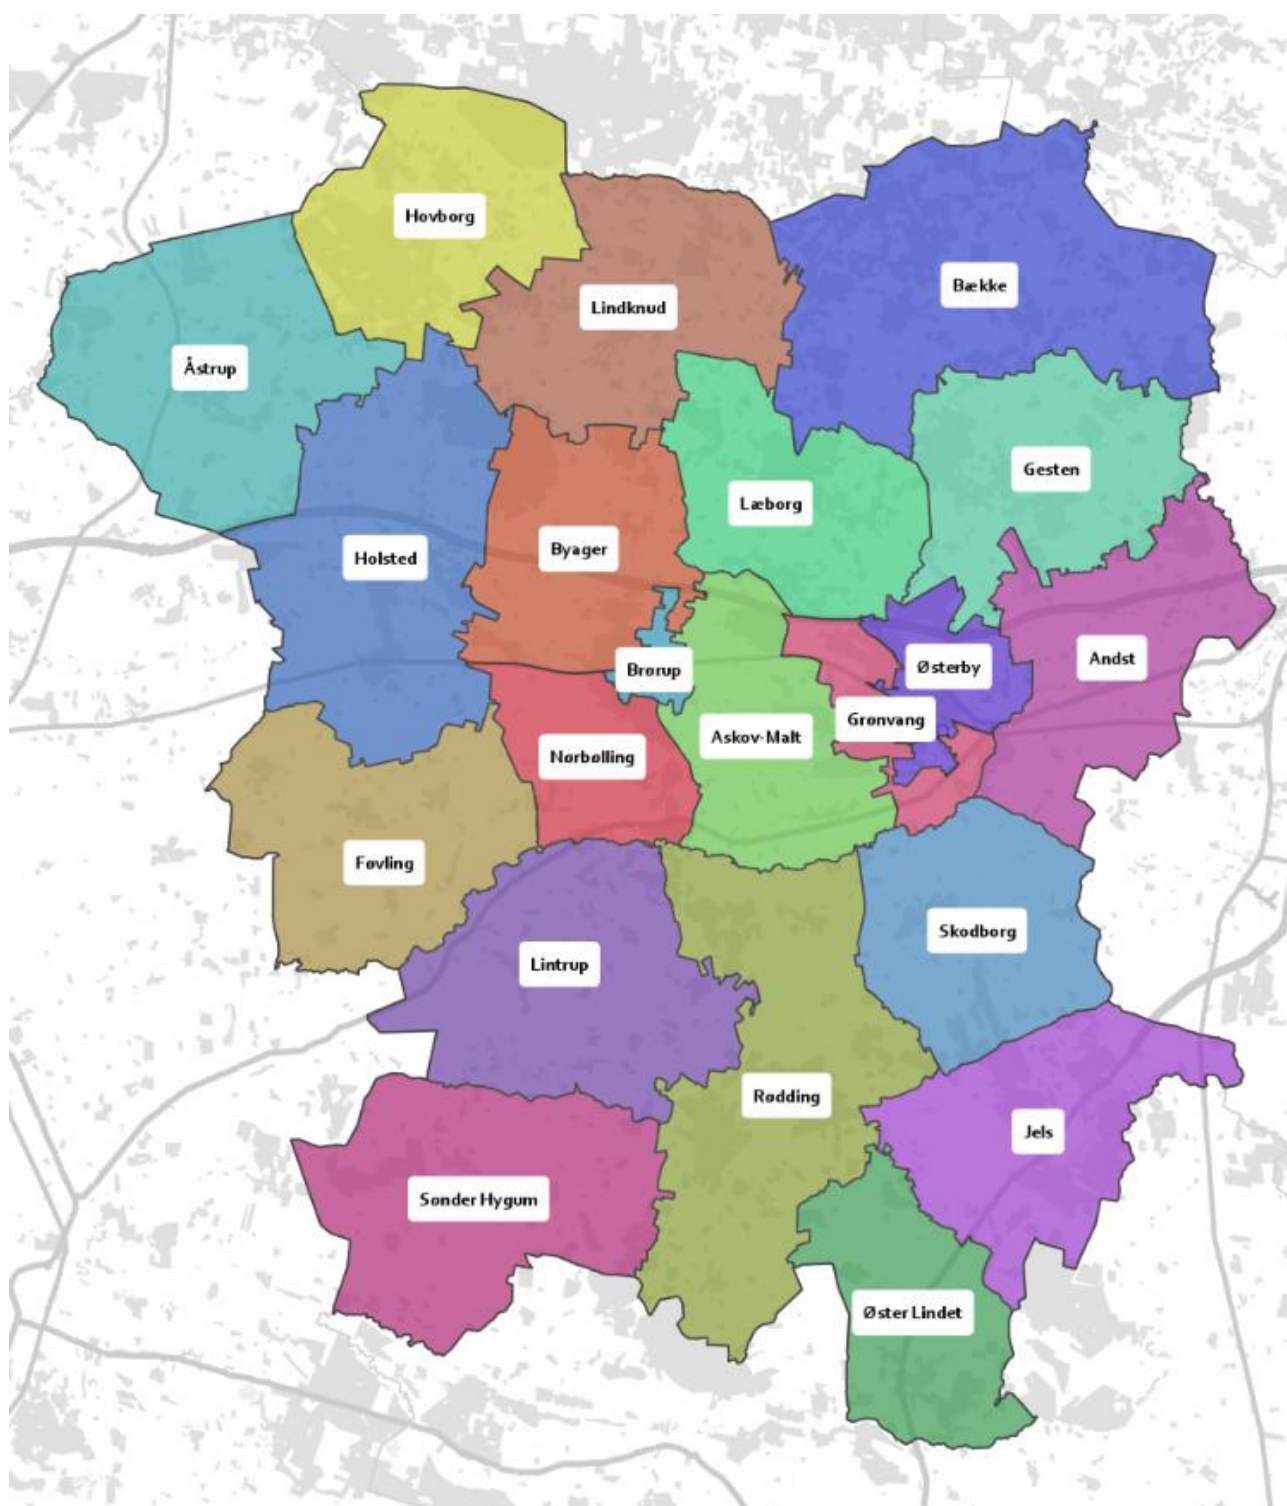

Kort over skoledistrikter i Hovborg og Lindknud

Oversigt over de nuværende skoledistrikter i Vejen Kommune:

Zoom ind af nuværende Holmeå skoledistrikt:

Oversigt over de tidligere skoledistrikter, inden skoledistrikterne i Hovborg og Lindknud blev lagt sammen til Holmeå:

Zoom ind af de to tidligere skoledistrikter:

Illustration af hvordan Holmeå skoledistrikt bliver delt op i de gamle distrikter, og lagt sammen med nye distrikter: